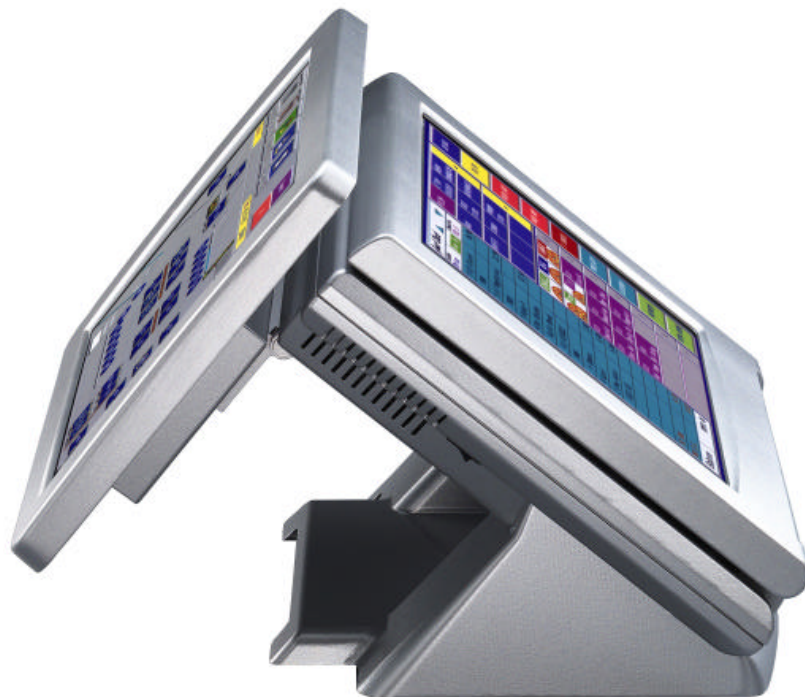

Crossbow Pos Touch

Sistemele CROSSBOW au fost dezvoltate special pentru restaurante, fast-food-uri, magazine de lux, unde odata testate s-au dovedit un real succes. Prevazute cu o carcasa din aluminiu, sistemele CROSSBOW reprezinta o solutie durabila, cu un design modern, construita pentru a rezista la un mediu aspru, plin de praf sau de vapori de ulei. Carcasa de AL este o dovada de rezistenta si soliditate, si se comporta ca un radiator pentru componentele electronice din interiorul ei, fiind o garantie in plus ca toate operatiunile electrice interne au loc la o temperatura optima. În contrast cu carcusele traditionale din plastic, sistemele CROSSBOW sunt protejate impotriva accesului nedorit al prafului si murdariei, care sunt potentiali daunatori ai componentelor electronice din sisteme. Toate conectorii interfetei sunt ascunse in compartimente bine protejate ale carcasei. Toti utilizatorii care lucreaza cu aceasta tehnologie beneficiaza de o serie de avantaje:

- Unitatile TOUCH CROSSBOW si in special variantele mono-bloc sunt mai compacte, ceea ce poate fi important in conditiile unui spatiu limitat. Variantele mono-bloc au si un important avantaj tehnic, acesta constind in faptul ca numarul cablurilor pentru conectare cu dispozitive externe este mult mai mic, ceea ce face sistemul mai sigur si mai demn de incredere.
- Ecranele terminalelor, construite pentru restaurante sunt protejate impotriva oricarui lichid. Terminalele pot fi amplasate eventual si pe pereti pentru ca zona destinata lucrului cu terminalele sa fie separata de zona in care se pot produce pagube involuntar.
- Este o solutie foarte rapida de vanzare pentru fast-food-uri prin folosirea icon-urilor in locul solutiei clasice ce presupune cautarea produselor intr-o lista.
- Prin adaugarea celui de-al doilea display, sistemele POS touch CROSSBOW devin un puternic instrument de marketing si advertising, pe cel de-al doilea display putind rula reclame ale produselor vandute cit timp clientul asteapta bonul de la casa.